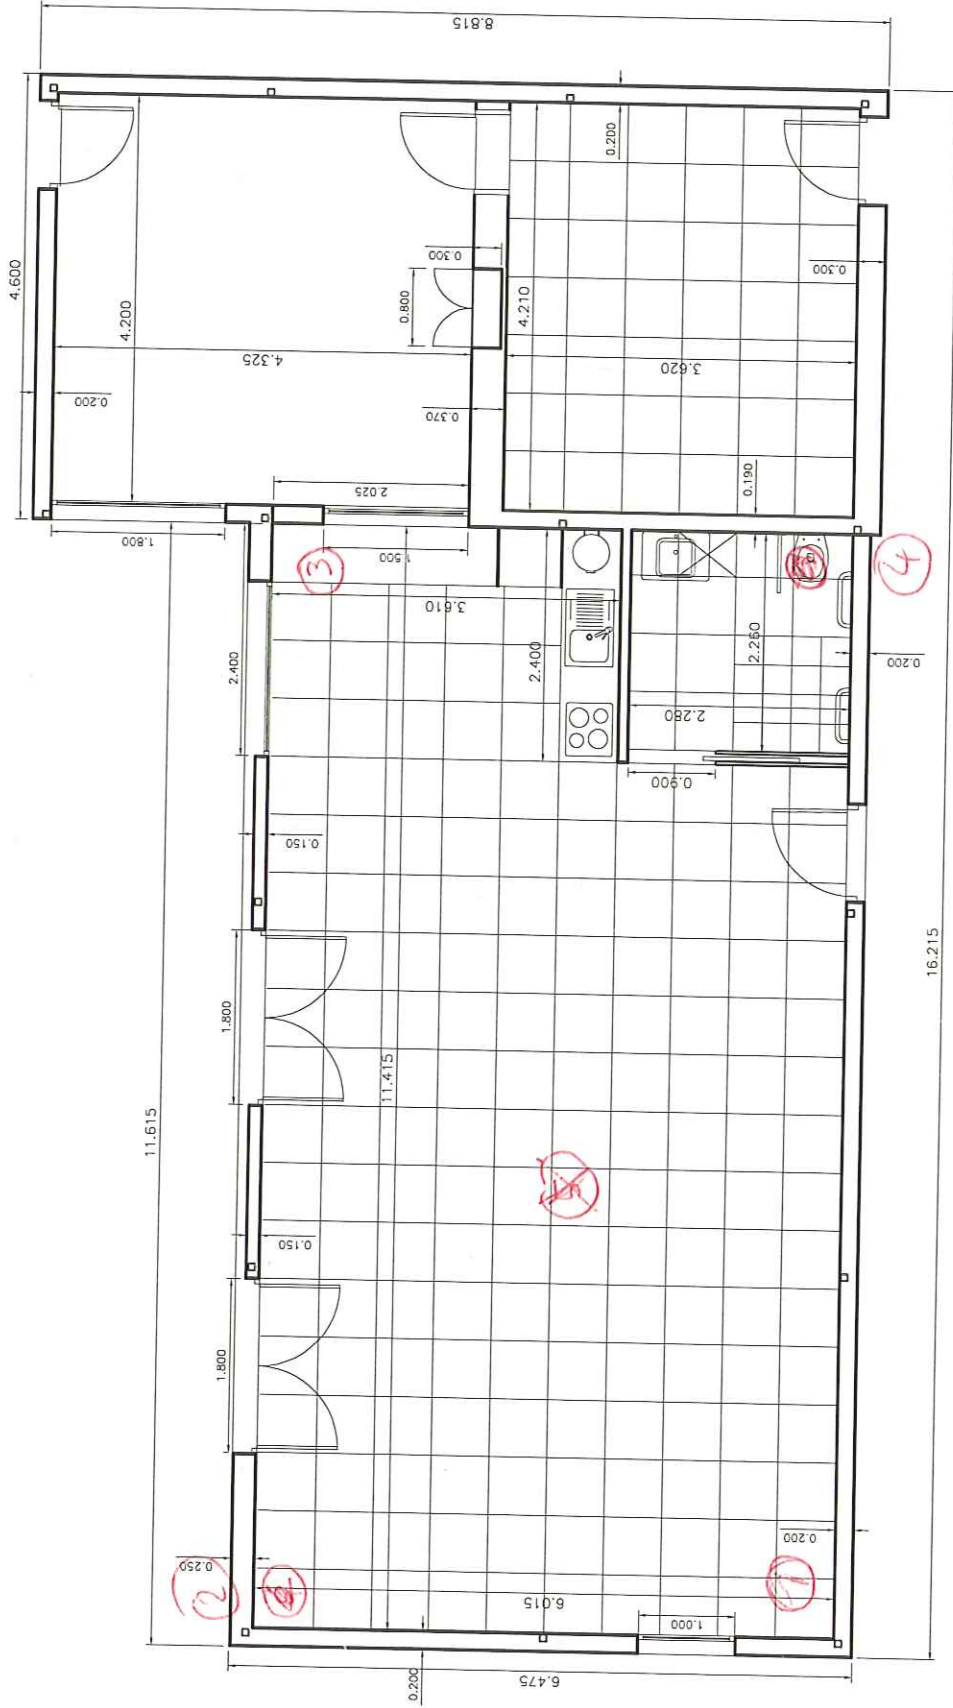

Removable floor and ceiling at CIAM Living Lab

MATTIO CYPRIANI

PROYECTO DE VIVIENDA EXPERIMENTAL

OFICINAS TSB

PATERNA

ESCALA 1 : 75

DISTRIBUCION
1 DORMITORIO AMPLIABLE A 2 / SALA REALIDAD VIRTUAL Y SALA DE OBSERVACION

LISTEN 1		X ₁	Y ₁	Z	e ₁
1		0,3	0,3	63	✓
"	2	0,3	5,7	82	
"	3	11, 11	5,7	89	
"	4	11, 11	0,3	57	

TIMESTAMPS:

COMPETITION'S MOBILE TAG